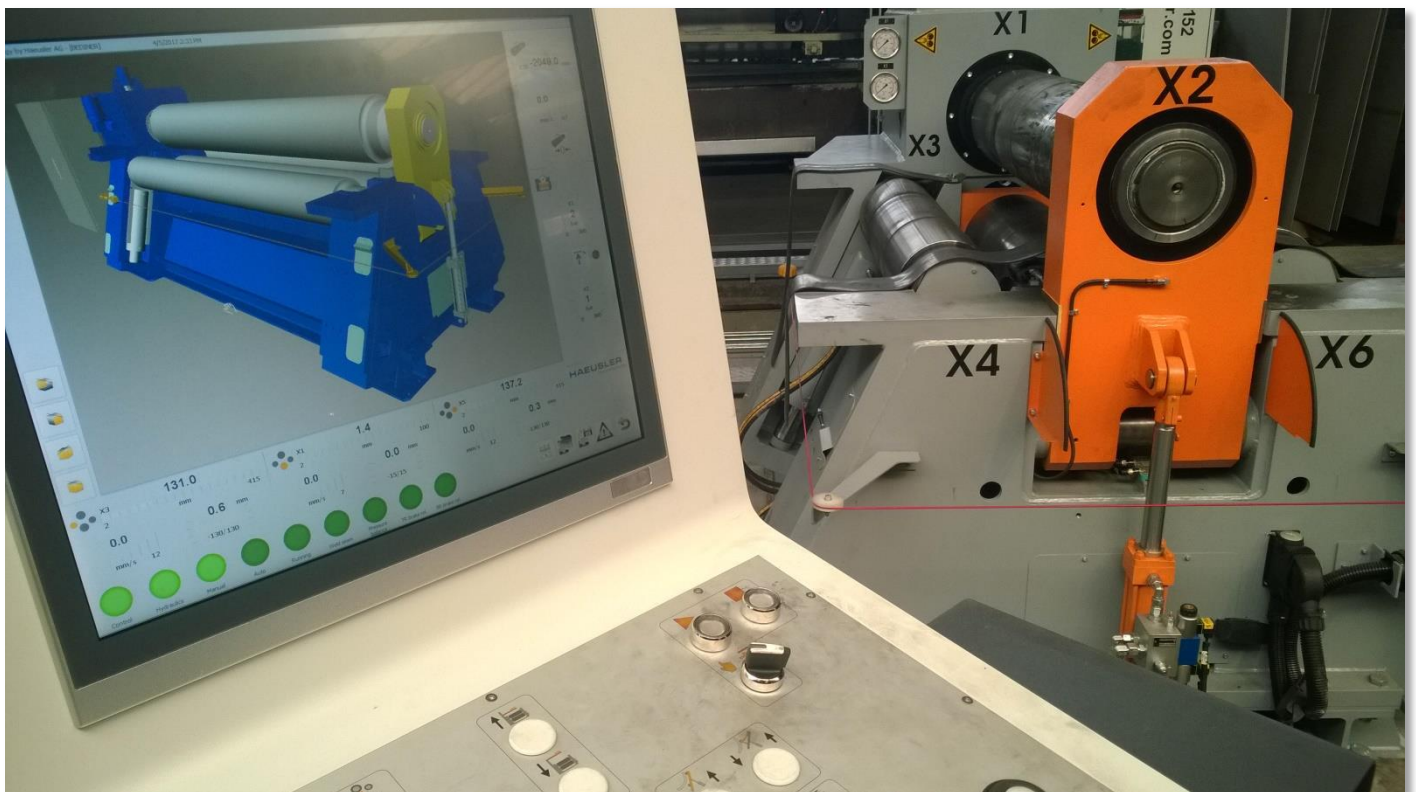

# ROLMACHINE

4-ROL - 74 TON

**ROLLEN VAN PLATEN TOT 55MM DIK**

**LENGTES TOT 1 M**

**MIN. BINNENDIAMETER: Ø 330**

**FAVEERE**

IJZERHANDEL

PRODUITS METALLURGIQUES